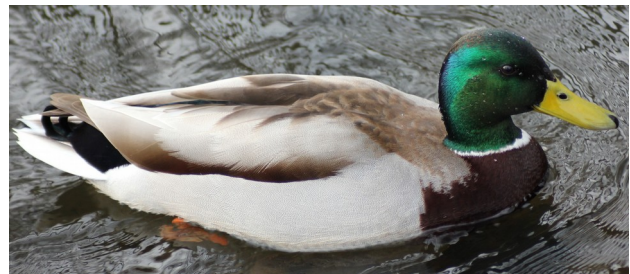

Grünspecht:

Größe:33 cm  
Gewicht:220 g  
Lebenserwartung:10 Jahre  
Flügelspannweite:50 cm

Eichelhäher:

Größe:35 cm  
Gewicht:170 g  
Lebenserwartung:15 Jahre  
Flügelspannweite:58 cm

Nebelkrähe:

Größe:50 cm  
Gewicht:700 g  
Lebenserwartung:15 Jahre  
Flügelspannweite:102 cm

Elster:

Größe:46 cm  
Gewicht:300 g  
Lebenserwartung:15 Jahre  
Flügelspannweite:62 cm

Ringeltaube:

Größe:42 cm  
Gewicht:580 g  
Lebenserwartung:15 Jahre  
Flügelspannweite:78 cm

Straßentaube:

Größe:32 cm  
Gewicht:350 g  
Lebenserwartung:10 Jahre  
Flügelspannweite:68 cm

Stockente:

Größe:60 cm  
Gewicht:1500 g  
Lebenserwartung:20 Jahre  
Flügelspannweite:94 cm

Mandarinente:

Größe:45 cm  
Gewicht:550 g  
Lebenserwartung:10 Jahre  
Flügelspannweite:68 cm

Sperber:

Größe:35 cm  
Gewicht:240 g  
Lebenserwartung:15 Jahre  
Flügelspannweite:80 cm