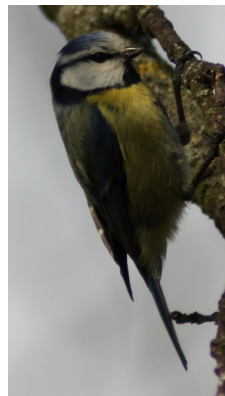

Amsel:

Größe:25 cm  
Gewicht:115 g  
Lebenserwartung:10 Jahre  
Flügelspannweite:38 cm

Singdrossel:

Größe:23 cm  
Gewicht:90 g  
Lebenserwartung:10 Jahre  
Flügelspannweite:36 cm

Kohlmeise:

Größe:14 cm  
Gewicht:20 g  
Lebenserwartung:5 Jahre  
Flügelspannweite:14 cm

Blaumeise:

Größe:12 cm  
Gewicht:10 g  
Lebenserwartung:5 Jahre  
Flügelspannweite:12 cm

Schwanzmeise:

Größe:15 cm  
Gewicht:10 g  
Lebenserwartung:5 Jahre  
Flügelspannweite:13 cm

Rotkehlchen:

Größe:14 cm  
Gewicht:22 g  
Lebenserwartung:5 Jahre  
Flügelspannweite:22 cm

Habicht:

Größe:60 cm  
Gewicht:1200 g  
Lebenserwartung:25 Jahre  
Flügelspannweite:130 cm

**Wildlicht**

**Vogel-Kartenspiel**

Alle Fotos von Jacob Schulz-Wildlicht Naturgeschichten  
Spielregeln sind auf der Webseite Autor des Spiels:Jacob  
Schulz Berlin, den 23.4 2021