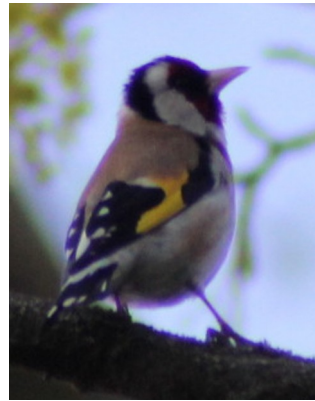

Gartenbaumläufer:

Größe:12 cm  
Gewicht:10 g  
Lebenserwartung:5 Jahre  
Flügelspannweite:20 cm

Hausrotschwanz:

Größe:14 cm  
Gewicht:18 g  
Lebenserwartung:5 Jahre  
Flügelspannweite:24 cm

Kleiber:

Größe:14 cm  
Gewicht:23 g  
Lebenserwartung:3 Jahre  
Flügelspannweite:18 cm

Zilpzalp:

Größe:11 cm  
Gewicht:10 g  
Lebenserwartung:5 Jahre  
Flügelspannweite:18 cm

Zaunkönig:

Größe:9 cm  
Gewicht:10 g  
Lebenserwartung:6 Jahre  
Flügelspannweite:14 cm

Stieglitz(Distelfink):

Größe:12 cm  
Gewicht:16 g  
Lebenserwartung:5 Jahre  
Flügelspannweite:25 cm

Mönchgrasmücke:

Größe:14 cm  
Gewicht:20 g  
Lebenserwartung:8 Jahre  
Flügelspannweite:23 cm

Gartenrotschwanz:

Größe:14 cm  
Gewicht:18 g  
Lebenserwartung:5 Jahre  
Flügelspannweite:23 cm

Buntspecht:

Größe:23 cm  
Gewicht:80 g  
Lebenserwartung:10 Jahre  
Flügelspannweite:38 cm